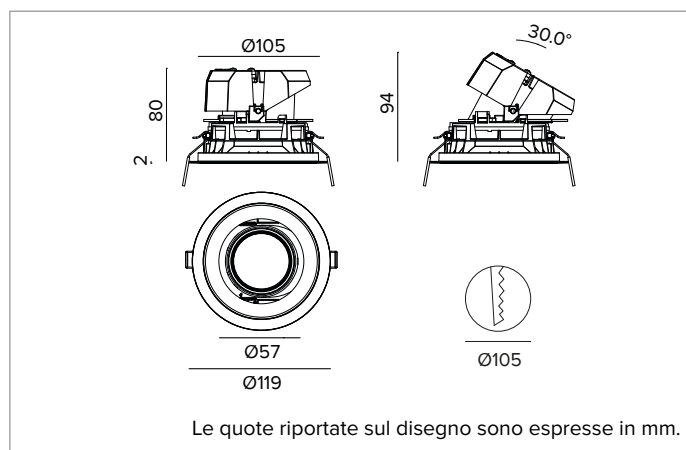

1T8724EL | CTEVO ARCHITECTURAL 105

Proiettore da incasso orientabile a LED in versione trim

	4000K	H(m)	D(m)	Emax(lx)
	Ra90		31°	
Fixture Power	20W	1	0.56	6028
Source Flux	2451lm	2	1.12	1507
Fixture Flux	1895lm	3	1.67	670
Efficacy	94lm/W	4	2.23	377
TS1306	Imax=2459cd/klm	Imax	6028cd	5
			2.79	241

CCT nominale: 4000K

Durata utile (L80/B10): >50000h tq +25°C

CARATTERISTICHE ILLUMINOTECNICHE

FL - ottica di precisione con anello cut off in silicone nero. Versione con riflettore a sfaccettature convesse in alluminio anodizzato speculare e filtro olografico diffondente. UGR<19 (EN 12464-1).

Corpo e dissipatore in pressofusione di alluminio verniciato di colore bianco. Cover di colore bianco. Orientabilità del corpo ottico fino a 30° sul piano verticale, con blocco meccanico del puntamento e scala graduata, e orientabilità di 358° sul piano orizzontale. Versione trim con anello integrato bianco.